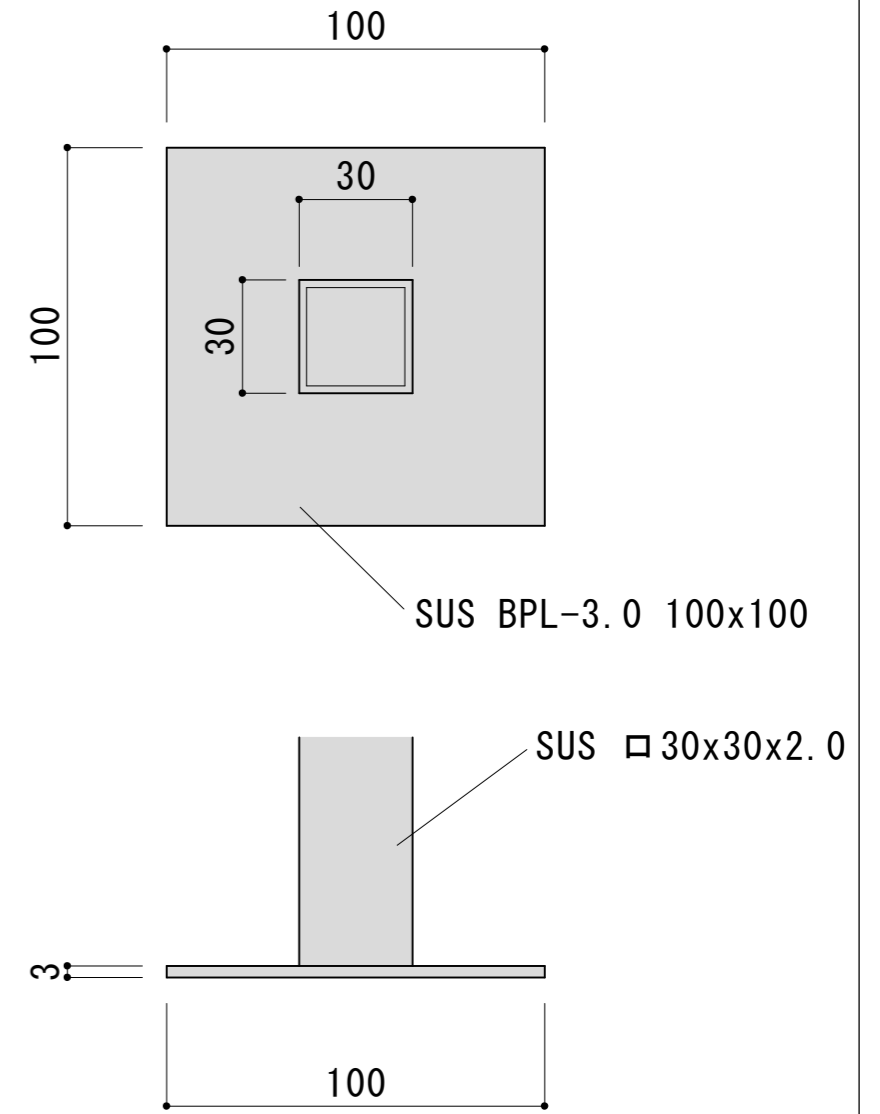

ポリカーボネイト樹脂板

t=3.0 クリアー色

フレーム : SUS □30x30x2.0

ベース : SUS PL-3.0 100x100