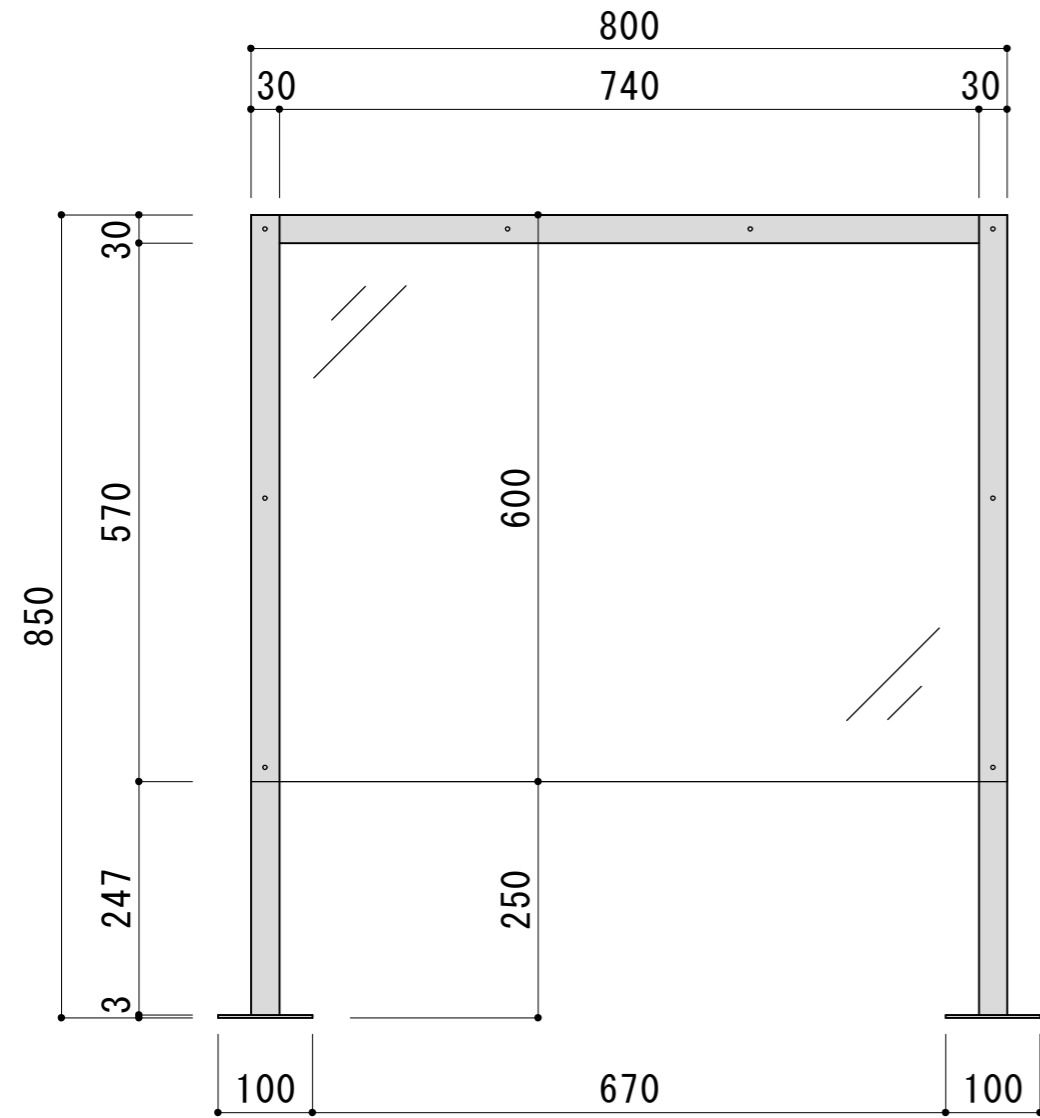

ポリカーボネイト樹脂板

t=3.0 クリアー色

フレーム : SUS □30x30x2.0

ベース : SUS PL-3.0 100x100