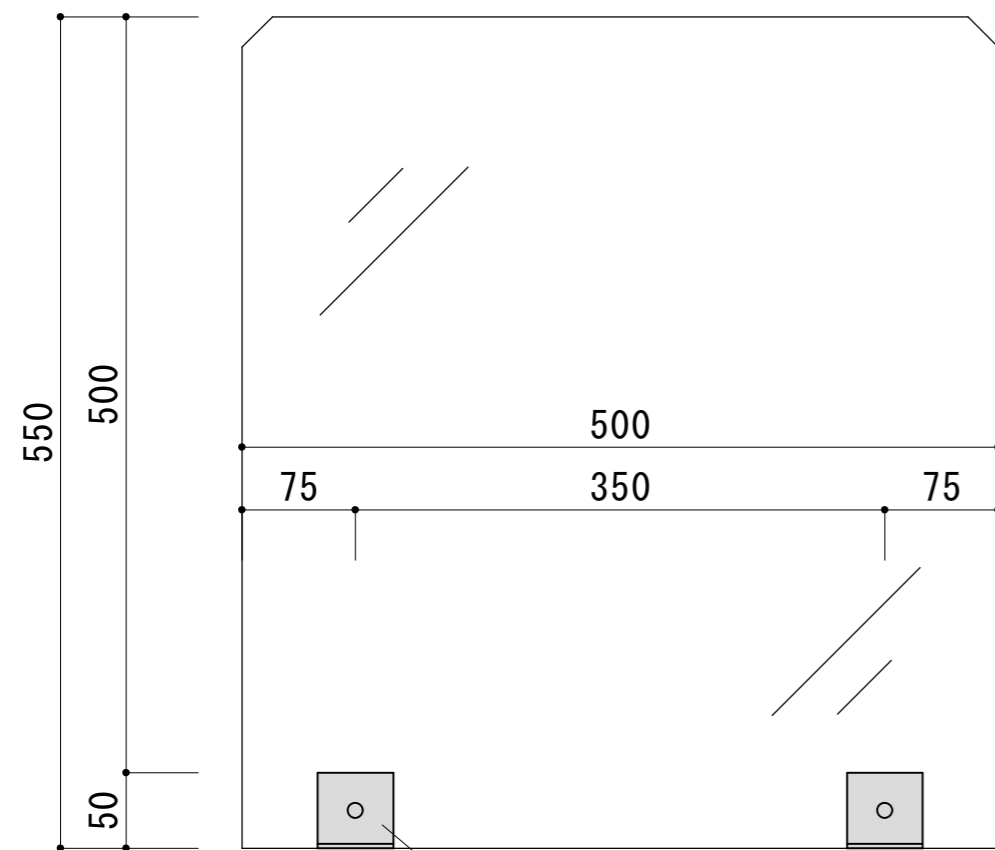

ポリカーボネイト樹脂板

t=3.0 クリアー色

SUS L50 x 50 x 3.0 ダブル
SUS六角BT M-8