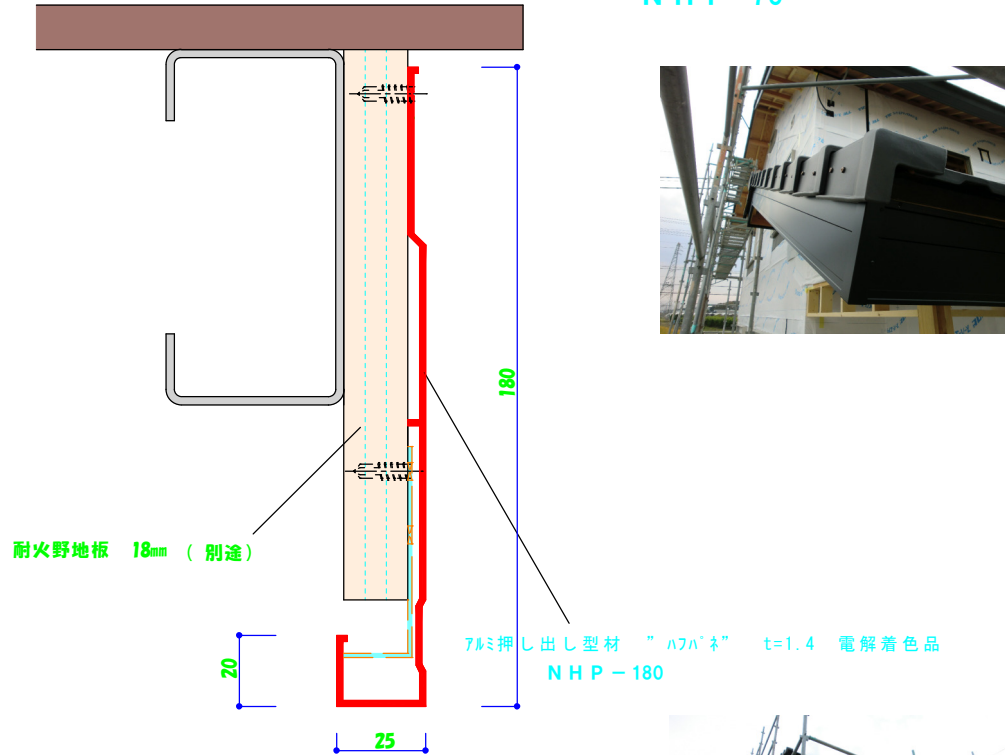

破風や軒先のパネルは 当社製品におまかせ下さい

アルミ押し出し型材 "ハフパネ" t=1.4 電解着色品

NHP-180

NHP-75

NHP-75