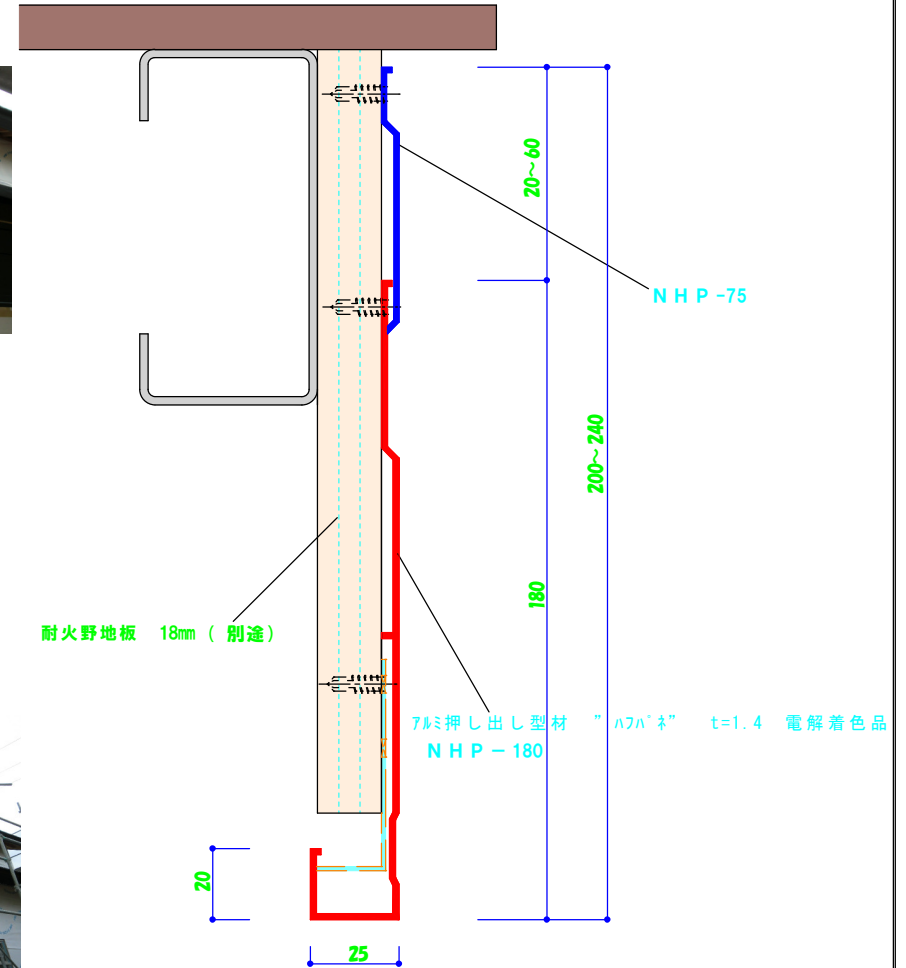

破風や軒先のパネルは 当社製品におまかせ下さい

アルミ押し出し型材 "ハフパネ" t=1.4 電解着色品

NHP-180

NHP-75

NHP-75